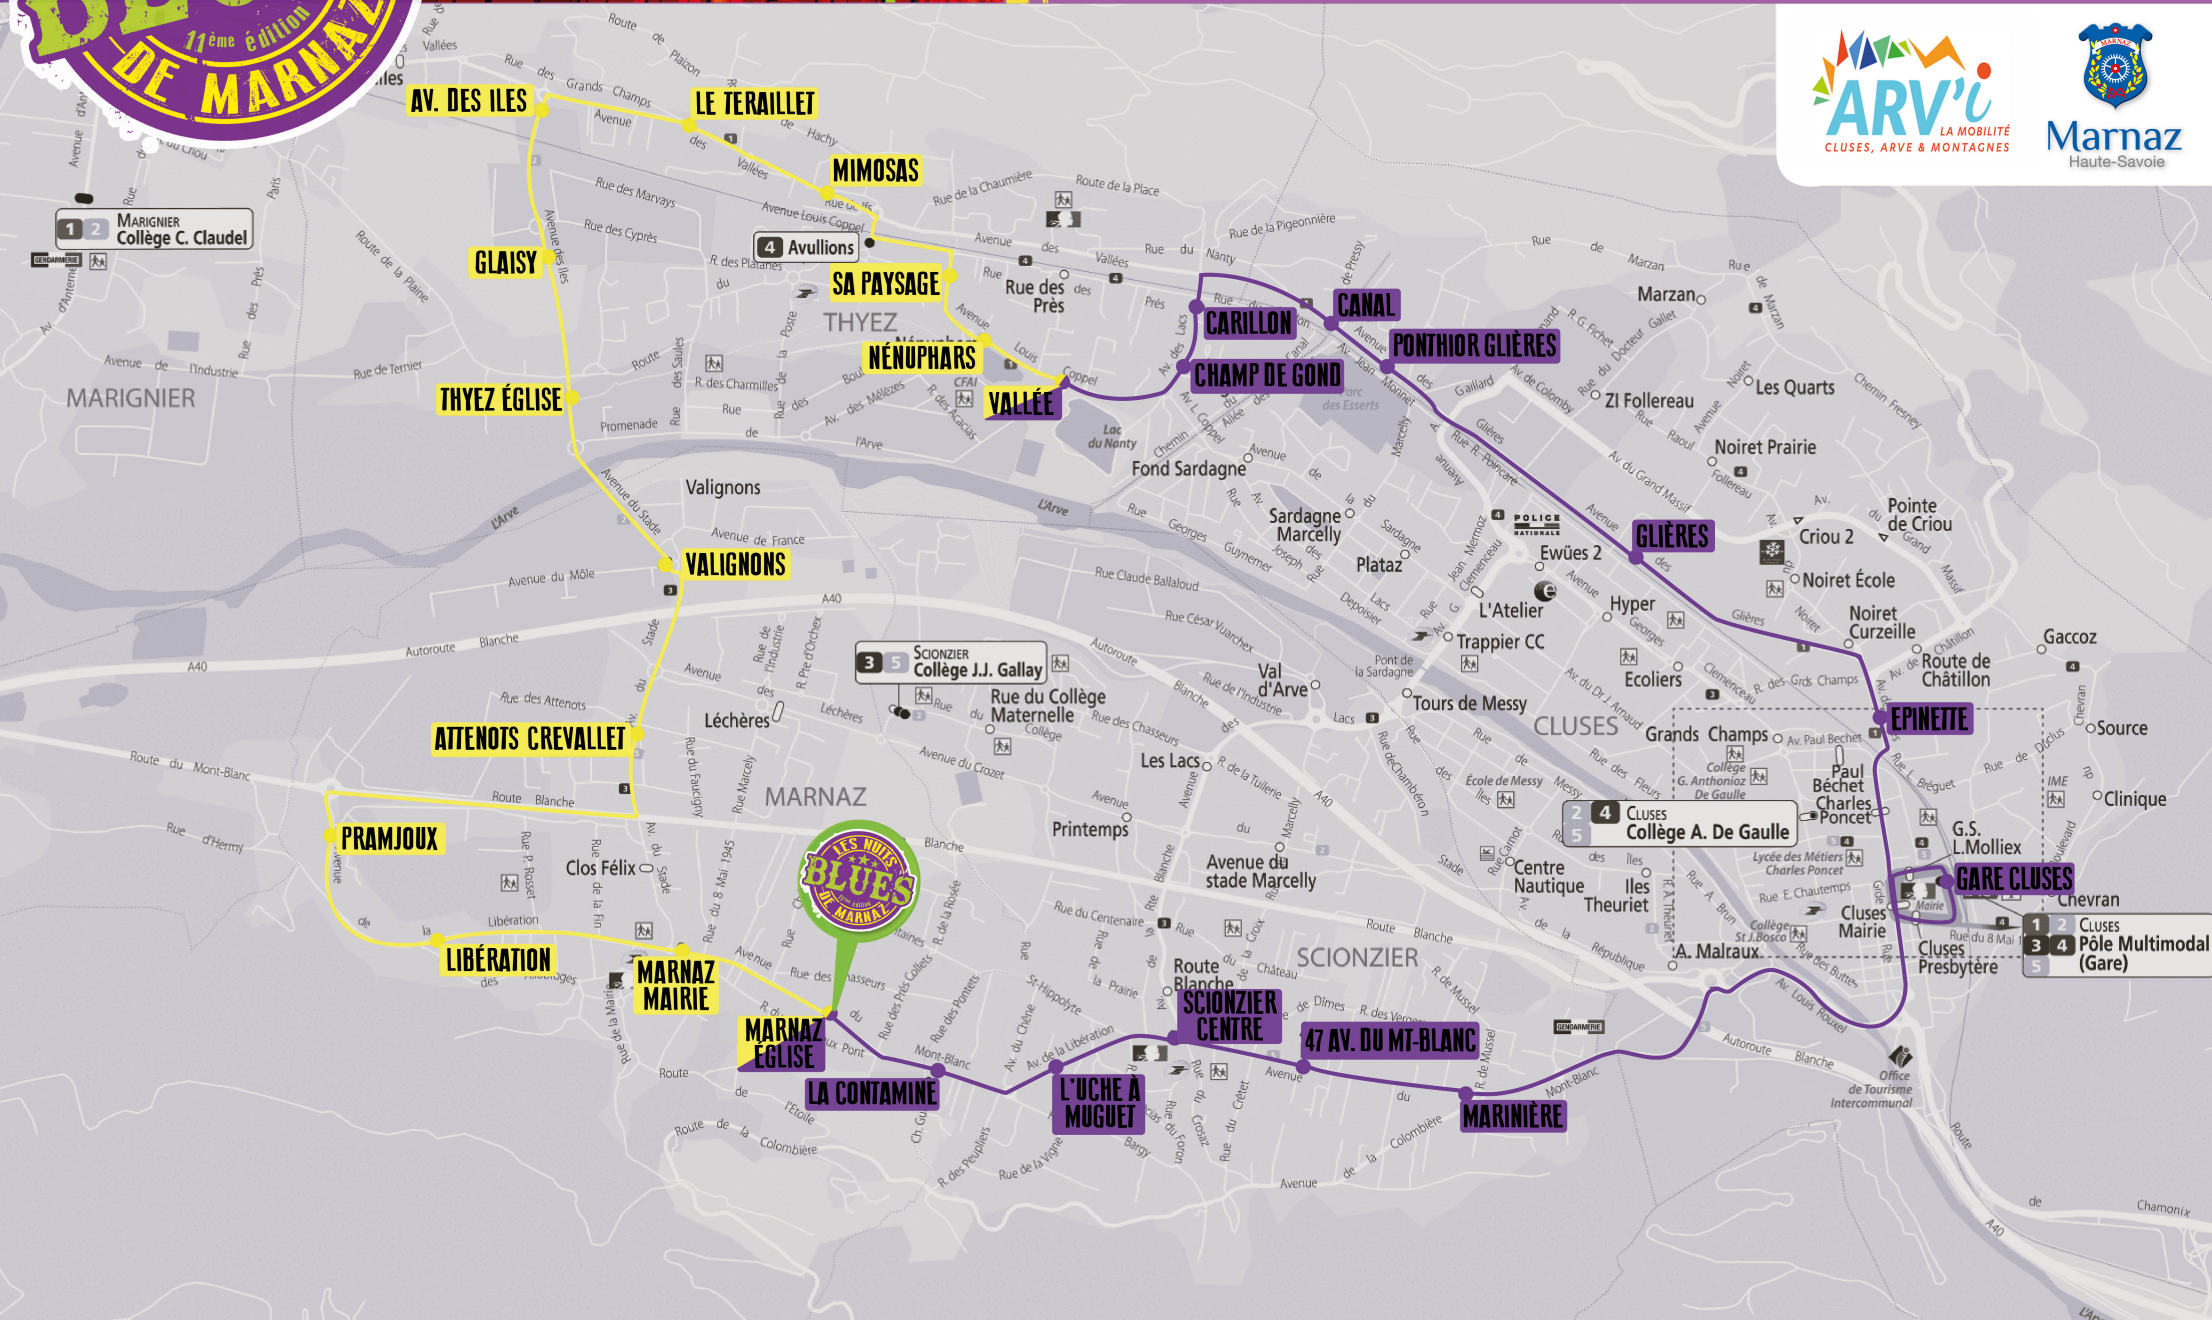

7 & 8 JUIN 2024

NAVETTES GRATUITES

7&8 JUIN 2024

NAVETTES GRATUITES

POUR VENIR AU CONCERT

CIRCUIT 1 : Thyez - Marnaz

La vallée	18:15	19:00	19:45	20:30	21:15
Nénuphars	18:16	19:01	19:46	20:31	21:16
Savoie Paysage	18:17	19:02	19:47	20:32	21:17
Mimosas	18:19	19:04	19:49	20:34	21:19
Le Teraillet	18:20	19:05	19:50	20:35	21:20
Avenue des Iles	18:22	19:07	19:52	20:37	21:22
Glaisy	18:23	19:08	19:53	20:38	21:23
Thyez Eglise	18:24	19:09	19:54	20:39	21:24
Valignons	18:25	19:10	19:55	20:40	21:25
Attenots Crevallet	18:26	19:11	19:56	20:41	21:26
Pramjoux	18:27	19:12	19:57	20:42	21:27
Libération	18:28	19:13	19:58	20:43	21:28
Marnaz Mairie	18:29	19:14	19:59	20:44	21:29
Marnaz Eglise	18:30	19:15	20:00	20:45	21:30

CIRCUIT 2 : Thyez - Cluses - Scionzier - Marnaz

La vallée	18:00	18:45	19:30	20:15	21:00
Champ de Gond	18:01	18:46	19:31	20:16	21:01
Carillon	18:02	18:47	19:32	20:17	21:02
Canal	18:03	18:48	19:33	20:18	21:03
Ponthior Glières	18:04	18:49	19:34	20:19	21:04
Glières 1	18:05	18:50	19:35	20:20	21:05
Epinette	18:07	18:52	19:37	20:22	21:07
Gare de Cluses	18:08	18:53	19:38	20:23	21:08
Marinière	18:10	18:55	19:40	20:25	21:10
47 Av. du Mt-Blanc	18:11	18:56	19:41	20:26	21:11
Scionzier Centre	18:12	18:57	19:42	20:27	21:12
L'Uche à Muguet	18:13	18:58	19:43	20:28	21:13
La Contamine	18:14	18:59	19:44	20:29	21:14
Marnaz Eglise	18:15	19:00	19:45	20:30	21:15

Marnaz Eglise	22:15	23:15	00:15	01:00
La Contamine	22:16	23:16	00:16	01:01
L'Uche à Muguet	22:17	23:17	00:17	01:02
Scionzier Centre	22:19	23:19	00:19	01:04
47 Av. du Mt-Blanc	22:20	23:20	00:20	01:05
Marinière	22:21	23:21	00:21	01:06
Gare de Cluses	22:22	23:22	00:22	01:07
Epinette	22:23	23:23	00:23	01:08
Glières 1	22:25	23:25	00:25	01:10
Ponthior Glières	22:26	23:26	00:26	01:11
Canal	22:27	23:27	00:27	01:12
Carillon	22:28	23:28	00:28	01:13
Champ de Gond	22:29	23:29	00:29	01:14
La vallée	22:30	23:30	00:30	01:15